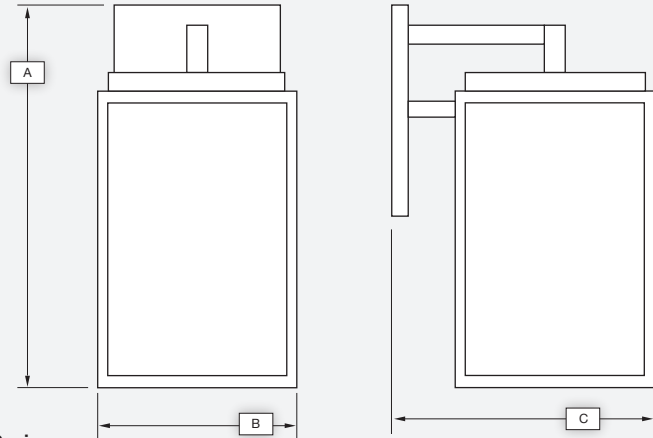

## ARM MOUNT

Select Strap Design:  
AA, BB, CC, DD, EE, FF, GG, HH, II