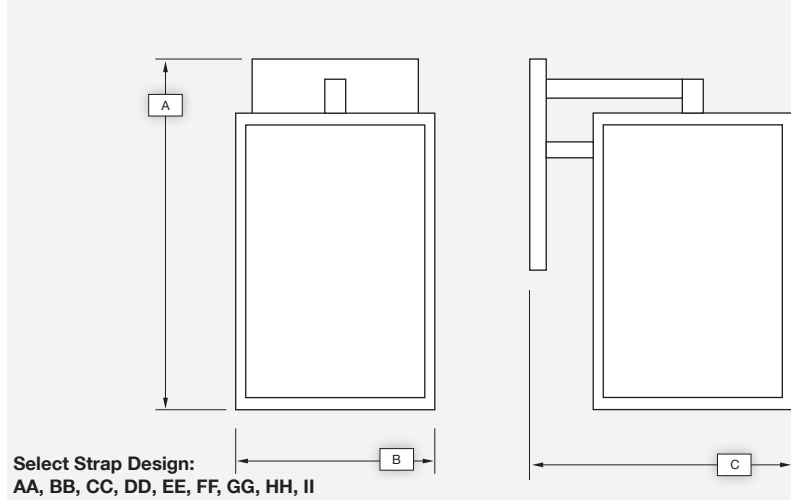

## ARM MOUNT

Select Strap Design:  
AA, BB, CC, DD, EE, FF, GG, HH, II